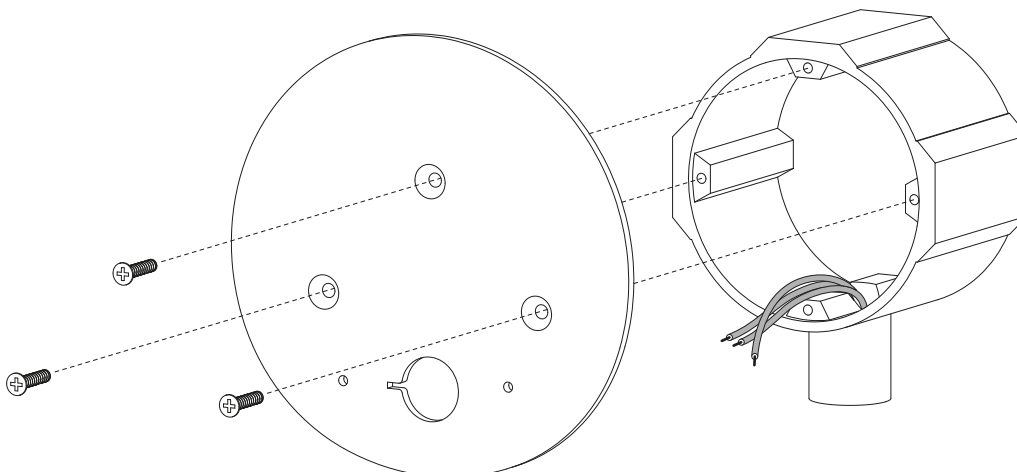

Umweltschutzhinweis

Bitten geben Sie diese Leuchte am Ende ihrer Nutzungsdauer nicht in den Hausmüll, sondern liefern Sie bei einer gemäß den einschlägigen Bestimmungen geeigneten Recycling-Einrichtung ab.

Protection de l'environnement

Afin de protéger l'environnement, ne jetez pas l'appareil dans les ordures normales à la fin de sa durée de vie utile; portez-le dans un des centres de collecte spécifiques prévus pour ces déchets par la réglementation en vigueur.

Tutela del ambiente

Con el fin de tutelar el ambiente, no tire el aparato entre los desechos normales al final de su vida útil. Lívélo a un centro de recogida específico para este tipo de desechos previsto por las normativas vigentes.

Copyright © Cini&Nils Milano, Italia.

I testi e le immagini sono protetti da diritto d'autore. Riproduzione non autorizzata.

Copyright © by Cini&Nils Milan, Italy.

These texts and images are covered by copyright. All unauthorized reproduction is prohibited.

Copyright © Cini&Nils Mailand, Italien.

Alle Texte und Abbildungen sind urheberrechtlich geschützt. Keine unerlaubte Wiedergabe.

Copyright © Cini&Nils Milan, Italie.

Les textes et les images sont protégés par des droits d'auteur. Reproduction interdite.

Copyright © Cini&Nils Milán, Italia.

Los textos y las imágenes están protegidos por el derecho de autor. Reproducción no autorizada.

1