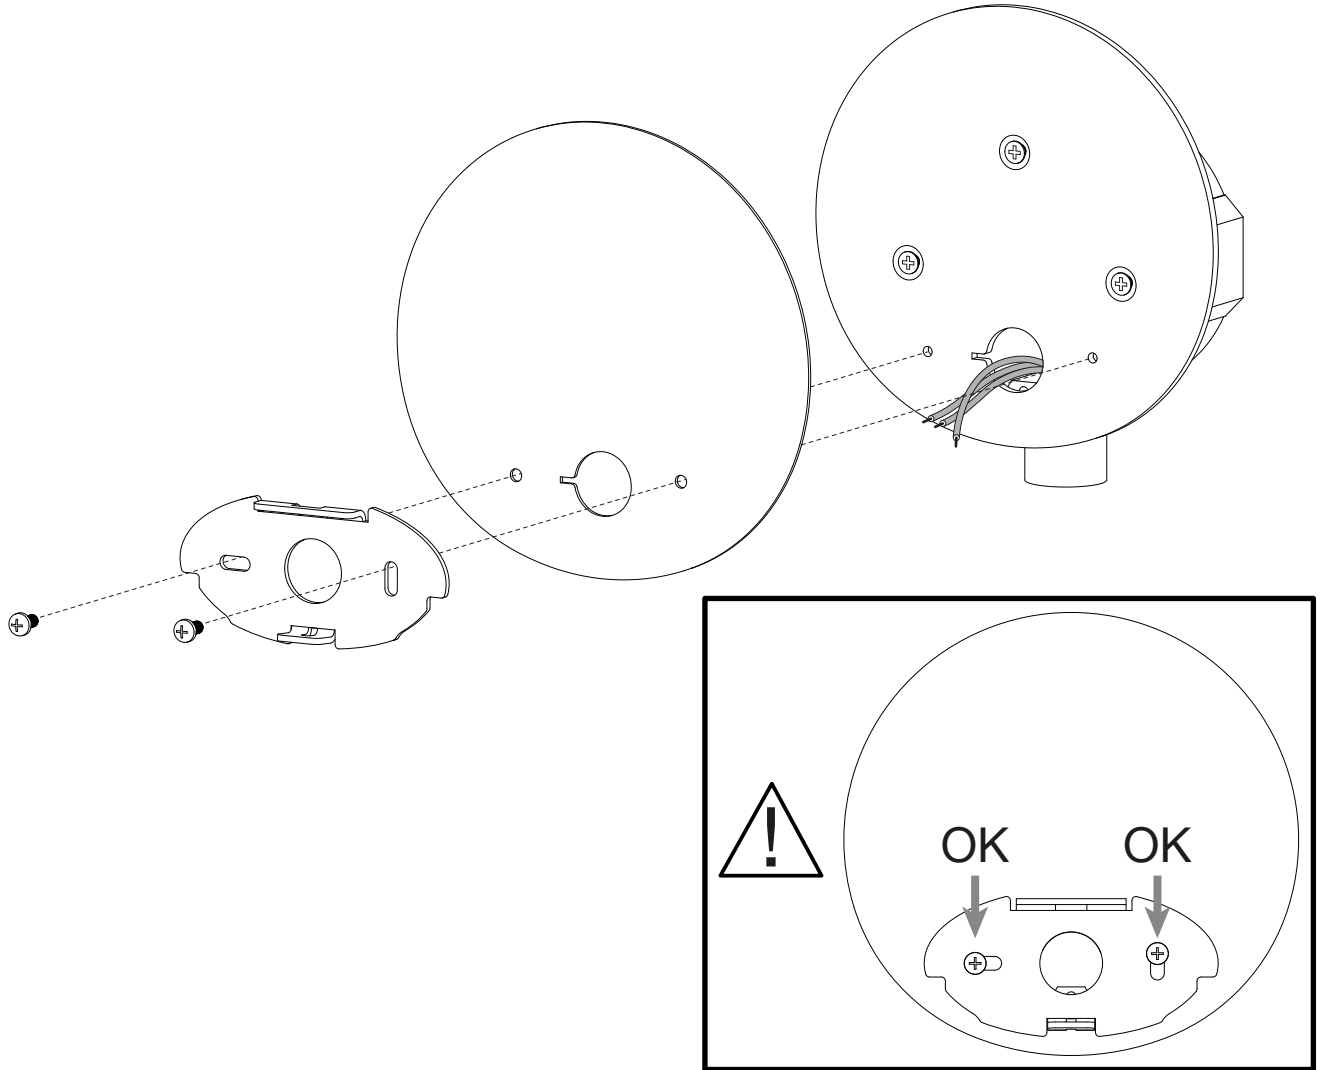

2

3

4

- Consultare istruzioni di installazione Passepartout
- Consult the Passepartout installation instructions
- Installationsanweisungen für Passepartout beachten
- Lisez les instructions d'installation Passepartout
- Consultar las instrucciones de instalación Passepartout