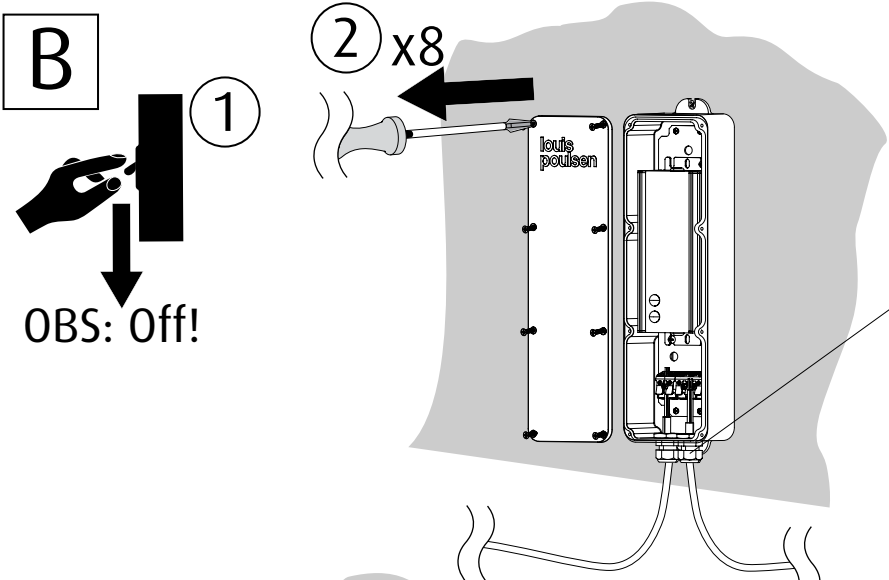

B

	L	⊖	N
DA	Brun	Gul/Grøn	Blå
SV	Brun	Gul/Grøn	Blå
EN	Brown	Yellow/Green	Blue
DE	Braun	Gelb/Grün	Blau
IT	Marrone	Giallo/Verde	Blu
FR	Brun	Jaune/Vert	Bleu
ES	Marrón	Amarillo/Verde	Azul
FI	Ruskea	Keltainen/Vihreä	Sininen