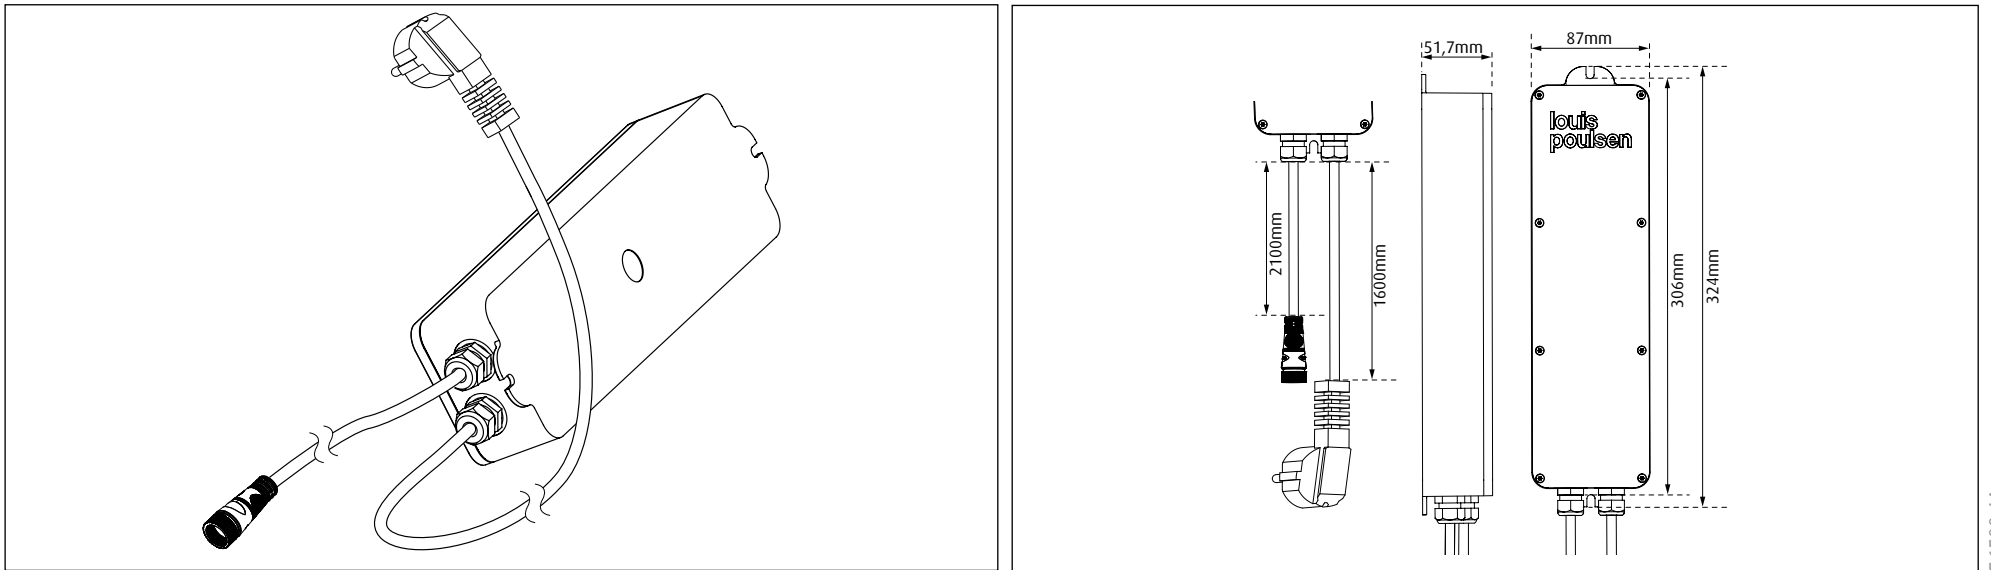

Garden Anchor, Base, Adapter Box

56500-14

Spænding/frekvens Voltage/frequency Spannung/frequenz Spänning/frekvens Tensione/frequenza Voltage/frequence Tensión/frecuencia Jännit/taajuus	Udgangsspænding Output Voltage Ausgangsspannung Utgangsspänning Tensione uscita Voltage de sortie Tensión de salida Ulostulojännite	Vægt Weight Gewicht Vikt Peso/ingombro Poids Peso Paino	Isolationsklasse Electric shock protection Schutzklasse Isolationsklass Classe di isolamento Protection au choc électrique Clase de aislamiento Eristysluokka	Tæthedsklasse Ingress protection Schutzart Kapslingsklass Grado di protezione Indice de protection Clase de protección Kotelointiluokka
220-240V/50-60Hz	DC 24V SELV  / 60W	Max. 1,4kg	Cl. I	Protection class box IP 66