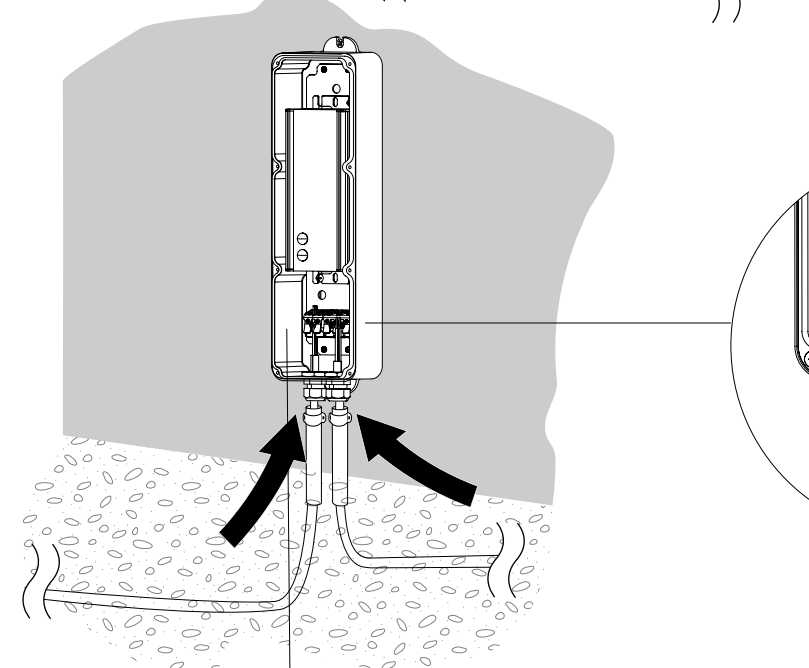

B

	L	⊖	N
DA	Brun	Gul/Grøn	Blå
SV	Brun	Gul/Grøn	Blå
EN	Brown	Yellow/Green	Blue
DE	Braun	Gelb/Grün	Blau
IT	Marrone	Giallo/Verde	Blu
FR	Brun	Jaune/Vert	Bleu
ES	Marrón	Amarillo/Verde	Azul
FI	Ruskea	Keltainen/Vihreä	Sininen