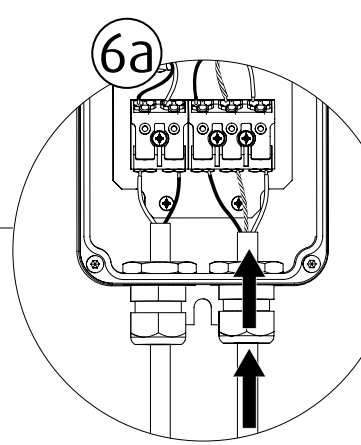

B

	L	⊖	N
DA	Brun	Gul/Grøn	Blå
SV	Brun	Gul/Grøn	Blå
EN	Brown	Yellow/Green	Blue
DE	Braun	Gelb/Grün	Blau
IT	Marrone	Giallo/Verde	Blu
FR	Brun	Jaune/Vert	Bleu
ES	Marrón	Amarillo/Verde	Azul
FI	Ruskea	Keltainen/Vihreä	Sininen