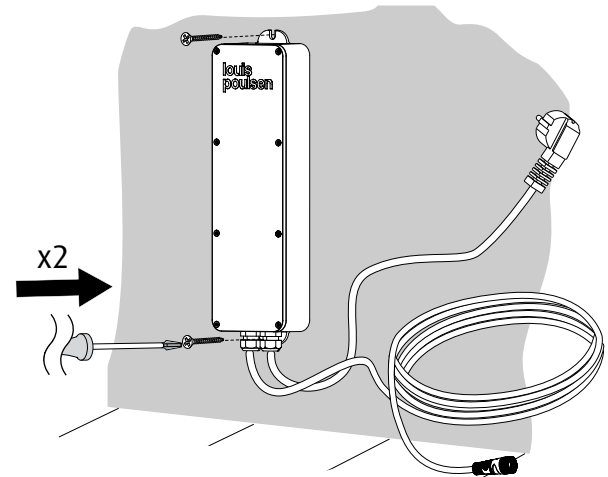

A

B

	L	⊖	N
DA	Brun	Gul/Grøn	Blå
SV	Brun	Gul/Grøn	Blå
EN	Brown	Yellow/Green	Blue
DE	Braun	Gelb/Grün	Blau
IT	Marrone	Giallo/Verde	Blu
FR	Brun	Jaune/Vert	Bleu
ES	Marrón	Amarillo/Verde	Azul
FI	Ruskea	Keltainen/Vihreä	Sininen

	+	-
DA	Brun	Blå
SV	Brun	Blå
EN	Brown	Blue
DE	Braun	Blau
IT	Marrone	Blu
FR	Brun	Bleu
ES	Marrón	Azul
FI	Ruskea	Sininen