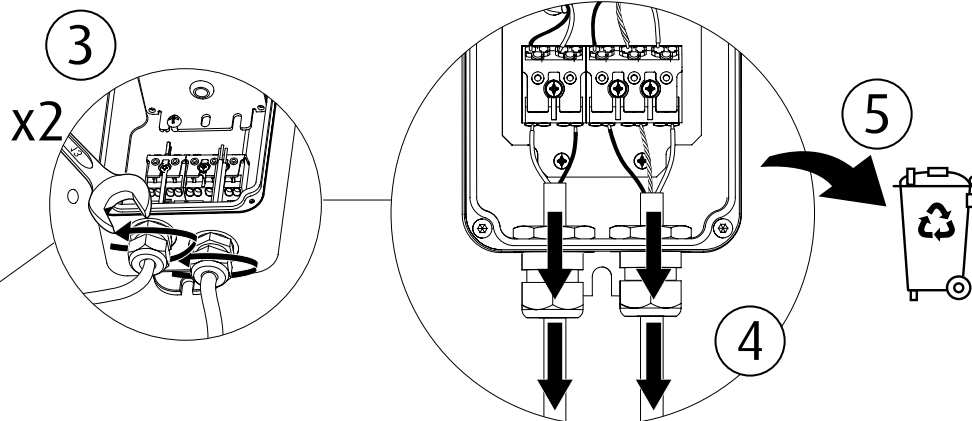

B

	L	⊖	N
DA	Brun	Gul/Grøn	Blå
SV	Brun	Gul/Grøn	Blå
EN	Brown	Yellow/Green	Blue
DE	Braun	Gelb/Grün	Blau
IT	Marrone	Giallo/Verde	Blu
FR	Brun	Jaune/Vert	Bleu
ES	Marrón	Amarillo/Verde	Azul
FI	Ruskea	Keltainen/Vihreä	Sininen