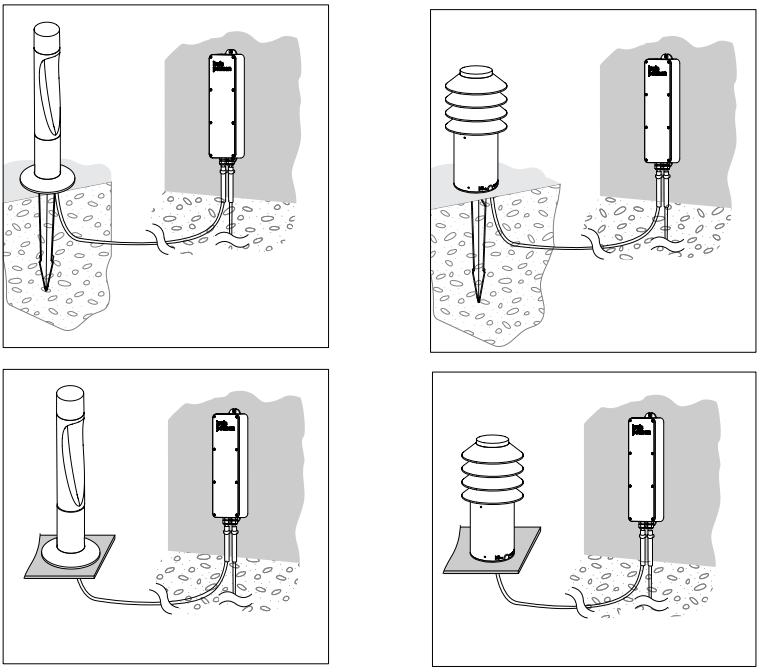

Garden Anchor, Base, Adapter Box

56500-14

Spænding/frekvens Voltage/frequency Spannung/frequenz Spänning/frekvens Tensione/frequenza Voltage/frequence Tensión/frecuencia Jännit/taajuus	Udgangsspænding Output Voltage Ausgangsspannung Utgangsspänning Tensione uscita Voltage de sortie Tensión de salida Ulostulojännite	Vægt Weight Gewicht Vikt Peso/ingombro Poids Peso Paino	Isolationsklasse Electric shock protection Schutzklasse Isolationsklass Classe di isolamento Protection au choc électrique Clase de aislamiento Eristysluokka	Tæthedsklasse Ingress protection Schutzart Kapslingsklass Grado di protezione Indice de protection Clase de protección Kotelointiluokka
220-240V/50-60Hz	DC 24V SELV  / 60W	Max. 1,4kg	Cl. I	Protection class box IP 66