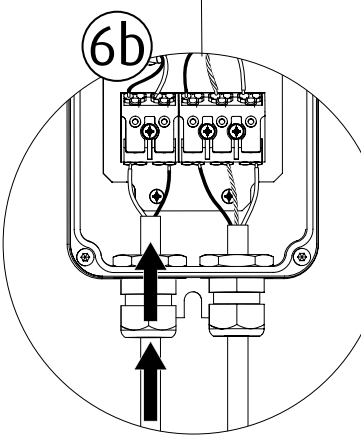

+	-
DA	Brun	Blå
SV	Brun	Blå
EN	Brown	Blue
DE	Braun	Blau
IT	Marrone	Blu
FR	Brun	Bleu
ES	Marrón	Azul
FI	Ruskea	Sininen