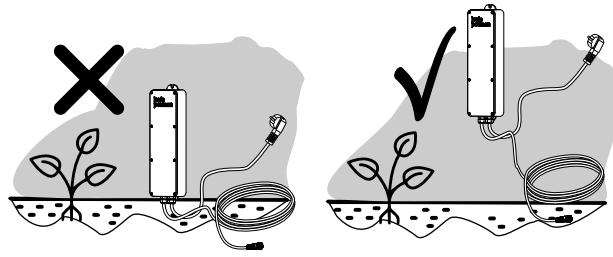

A

B

	L	⊖	N
DA	Brun	Gul/Grøn	Blå
SV	Brun	Gul/Grøn	Blå
EN	Brown	Yellow/Green	Blue
DE	Braun	Gelb/Grün	Blau
IT	Marrone	Giallo/Verde	Blu
FR	Brun	Jaune/Vert	Bleu
ES	Marrón	Amarillo/Verde	Azul
FI	Ruskea	Keltainen/Vihreä	Sininen

	+	-
DA	Brun	Blå
SV	Brun	Blå
EN	Brown	Blue
DE	Braun	Blau
IT	Marrone	Blu
FR	Brun	Bleu
ES	Marrón	Azul
FI	Ruskea	Sininen