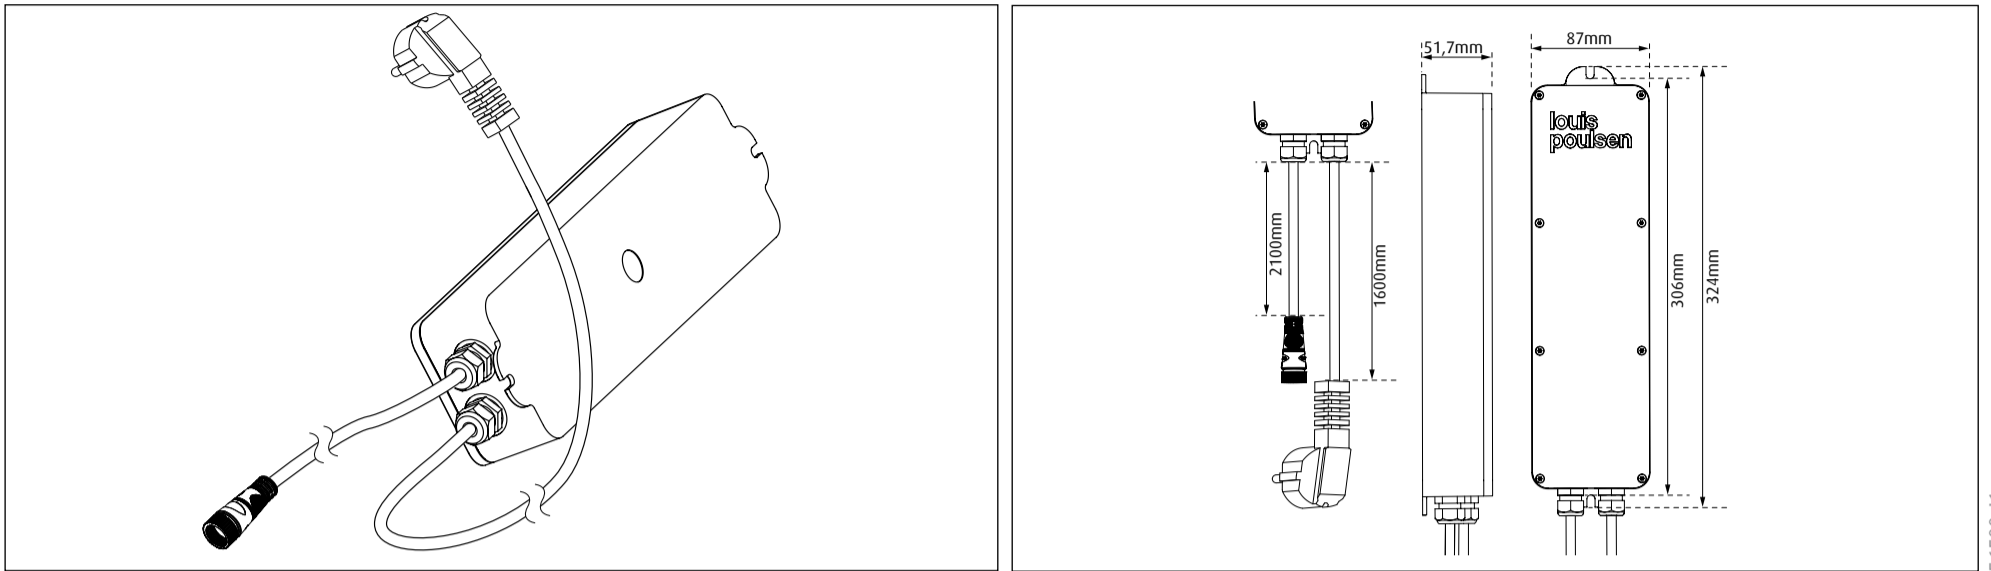

Garden Spike Adapter Box

56500-11

Spænding/frekvens Voltage/frequency Spannung/frequenz Spänning/frekvens Tensione/frequenza Voltage/frequence Tensión/frecuencia Jännit/taajuus	Udgangsspænding Output Voltage Ausgangsspannung Utgangsspänning Tensione uscita Voltage de sortie Tensión de salida Ulostulojännite	Vægt Weight Gewicht Vikt Peso/ingombro Poids Peso Paino	Isolationsklasse Electric shock protection Schutzklasse Isolationsklass Classe di isolamento Protection au choc électrique Clase de aislamiento Eristysluokka	Tæthedsklasse Ingress protection Schutzart Kapslingsklass Grado di protezione Indice de protection Clase de protección Kotelointiluokka
220-240V/50-60Hz	DC 24V SELV  / 60W	Max. 1,4kg	Cl. I	Protection class Plug IP X4 Protection class box IP 66