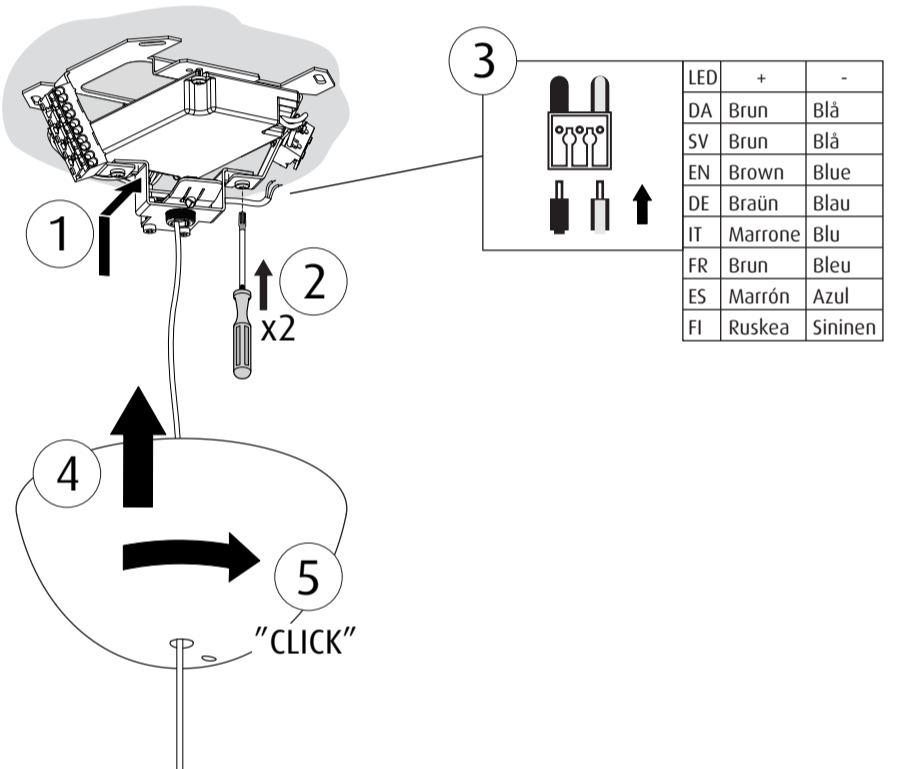

C

LED	+	-
DA	Brun	Blå
SV	Brun	Blå
EN	Brown	Blue
DE	Braun	Blau
IT	Marrone	Blu
FR	Brun	Bleu
ES	Marrón	Azul
FI	Ruskea	Sininen

D