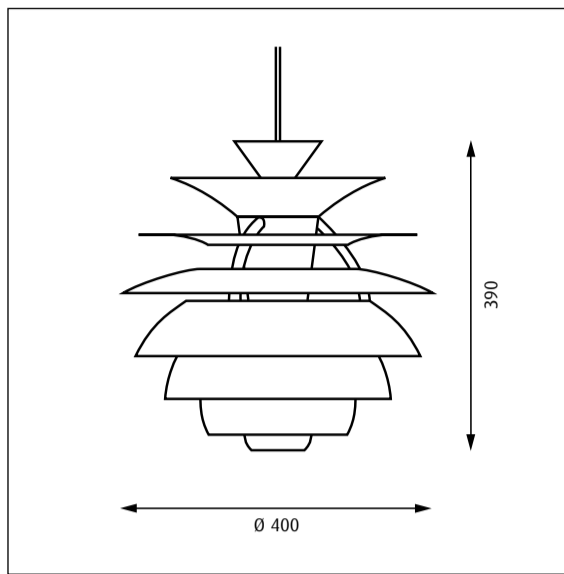

Design Poul Henningsen

18230-11

Lyskilde Light source Leuchtmittel Ljuskälla Sorgenti luminose Source lumineuse Fuente de luz Valonlähde	Spænding/frekvens Voltage/frequency Spannung/frequenz Spänning/frekvens Tensione/frequenza Voltage/frequence Tensión/frecuencia Jännite/taajuus	Vægt Weight Gewicht Vikt Peso/ingombro Poids Peso Paino	Isolationsklasse Electric shock protection Schutzklasse Isolationsklass Classe di isolamento Protection au choc électrique Clase de aislamiento Eristysluokka	Tæthedsklasse Ingress protection Schutzart Kapslingsklass Grado di protezione Indice de protection Clase de protección Kotelointiluokka	
LED	220-240V, 50/60Hz	4,5 kg	Cl. I	IP 20	