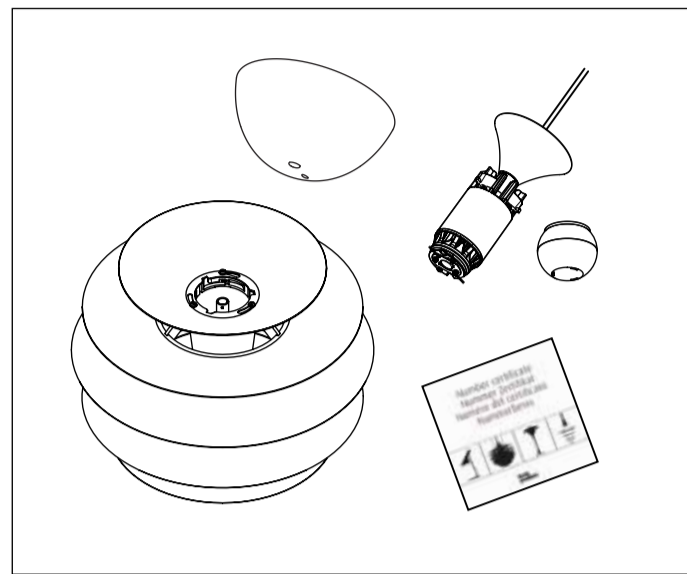

Design Poul Henningsen

18230-11

Lyskilde Light source Leuchtmittel Ljuskälla Sorgenti luminose Source lumineuse Fuente de luz Valonlähde	Spænding/frekvens Voltage/frequency Spannung/frequenz Spänning/frekvens Tensione/frequenza Voltage/frequence Tensión/frecuencia Jännite/taajuus	Vægt Weight Gewicht Vikt Peso/ingombro Poids Peso Paino	Isolationsklasse Electric shock protection Schutzklasse Isolationsklass Classe di isolamento Protection au choc électrique Clase de aislamiento Eristysluokka	Tæthedsklasse Ingress protection Schutzart Kapslingsklass Grado di protezione Indice de protection Clase de protección Kotelointiluokka	
LED	220-240V, 50/60Hz	4,5 kg	Cl. I	IP 20	